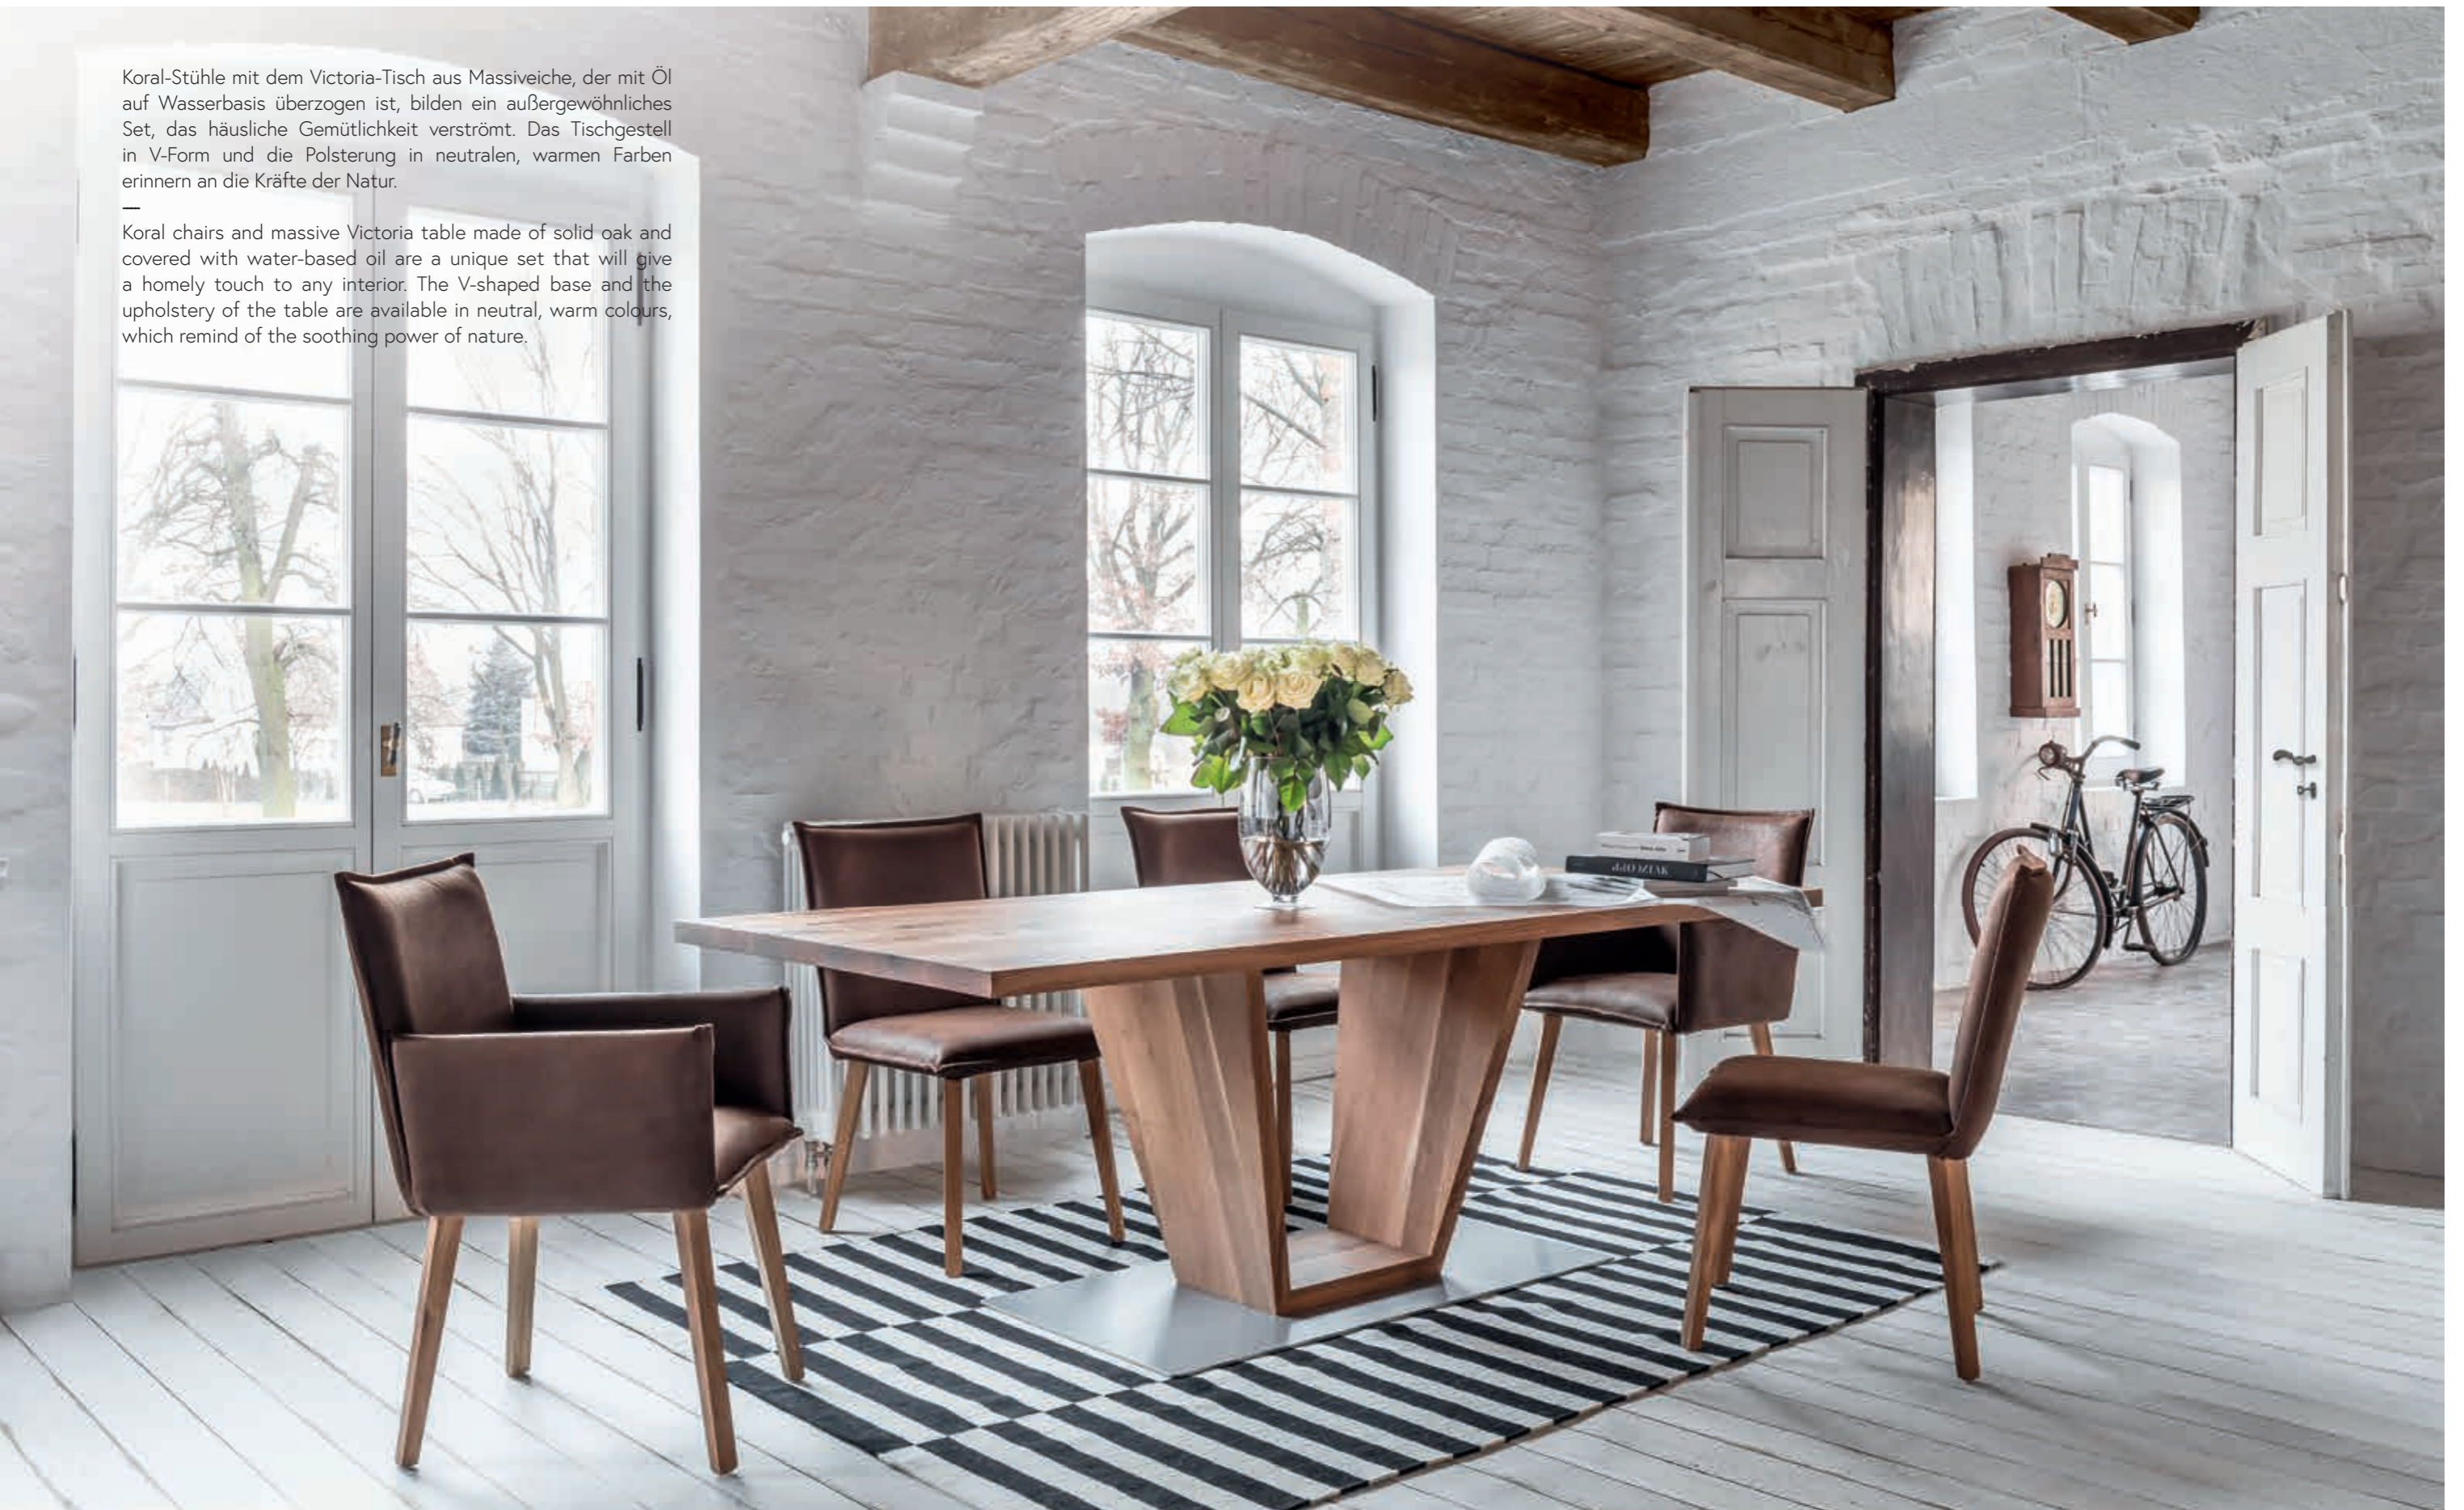

Koral-Stühle mit dem Victoria-Tisch aus Massiveiche, der mit Öl auf Wasserbasis überzogen ist, bilden ein außergewöhnliches Set, das häusliche Gemütlichkeit verströmt. Das Tischgestell in V-Form und die Polsterung in neutralen, warmen Farben erinnern an die Kräfte der Natur.

Koral chairs and massive Victoria table made of solid oak and covered with water-based oil are a unique set that will give a homely touch to any interior. The V-shaped base and the upholstery of the table are available in neutral, warm colours, which remind of the soothing power of nature.

Koral

Stuhl Koral - Bezug: Stoff Montana mocca, Gestell: 4 Fuß Eiche geölt

Chair Koral - cover: fabric Montana mocca, legs in oak oiled

Tisch Viktoria - Tischplatte und Gestell Eiche geölt mit Metall Platte

Table Viktoria - table top and base oak oiled with metal plate